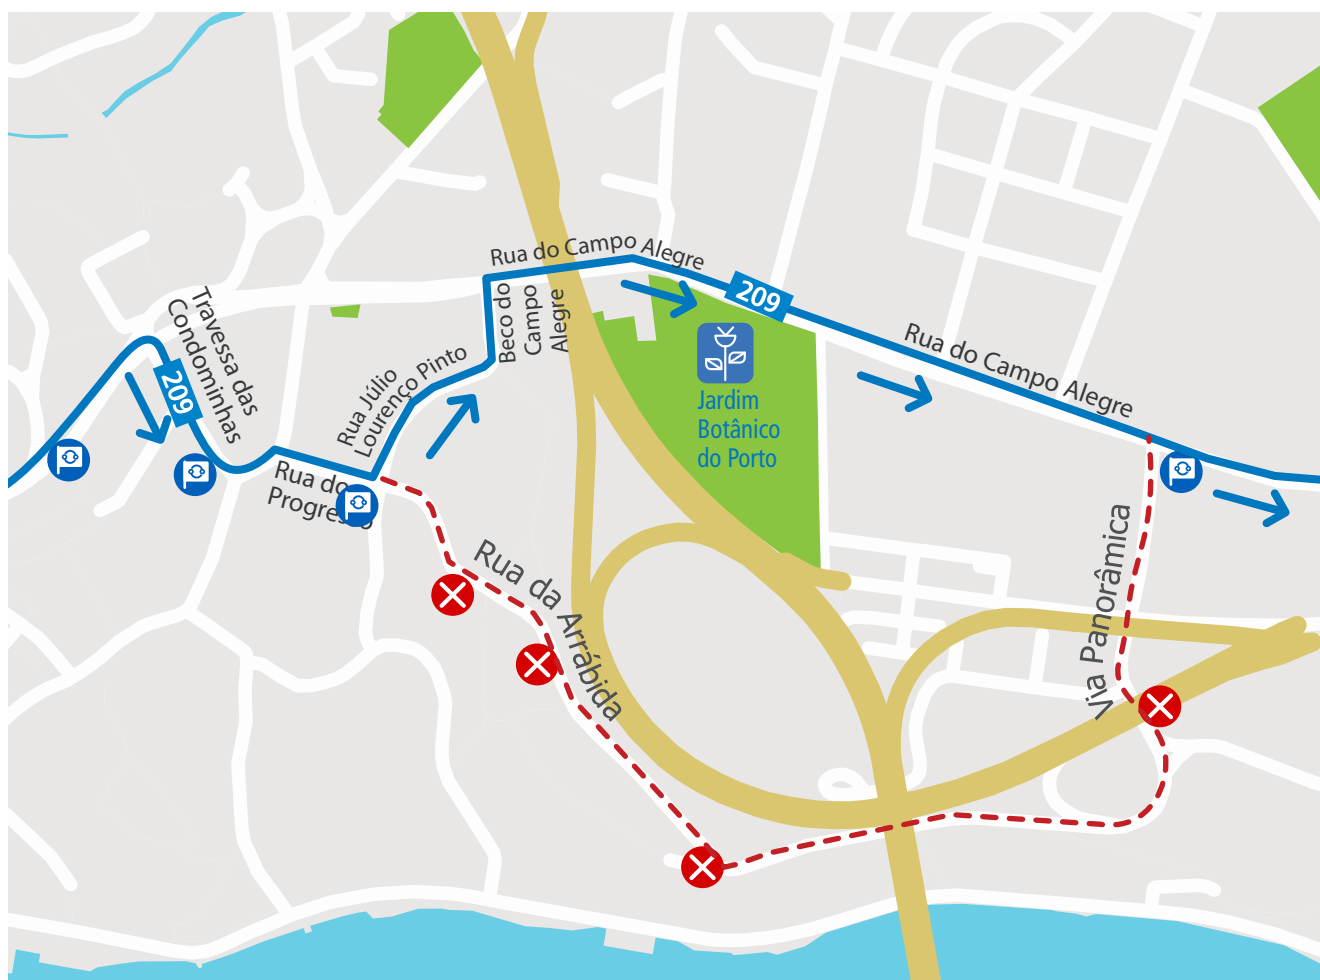

## LINHA 209

**Validade:** No dia 18 de abril, entre as 9h00 e as 17h00.

**Motivo:** Realização de obras na Via Panorâmica (Porto).

Mod 221\_E\_08\_DMK\_129\_26 15 de abril de 2026

**LINHA AZUL**  
**226 158 158**  
(chamada para a rede fixa nacional)

 Percurso interrompido  Paragem desativada  Paragem provisória  Paragem

 Segunda a Sexta 08h00 - 19h00 · Sábado 09h00 - 13h00  
Monday to Friday 8am - 7pm · Saturday 9am - 1pm

 [linhaazul@stcp.pt](mailto:linhaazul@stcp.pt)